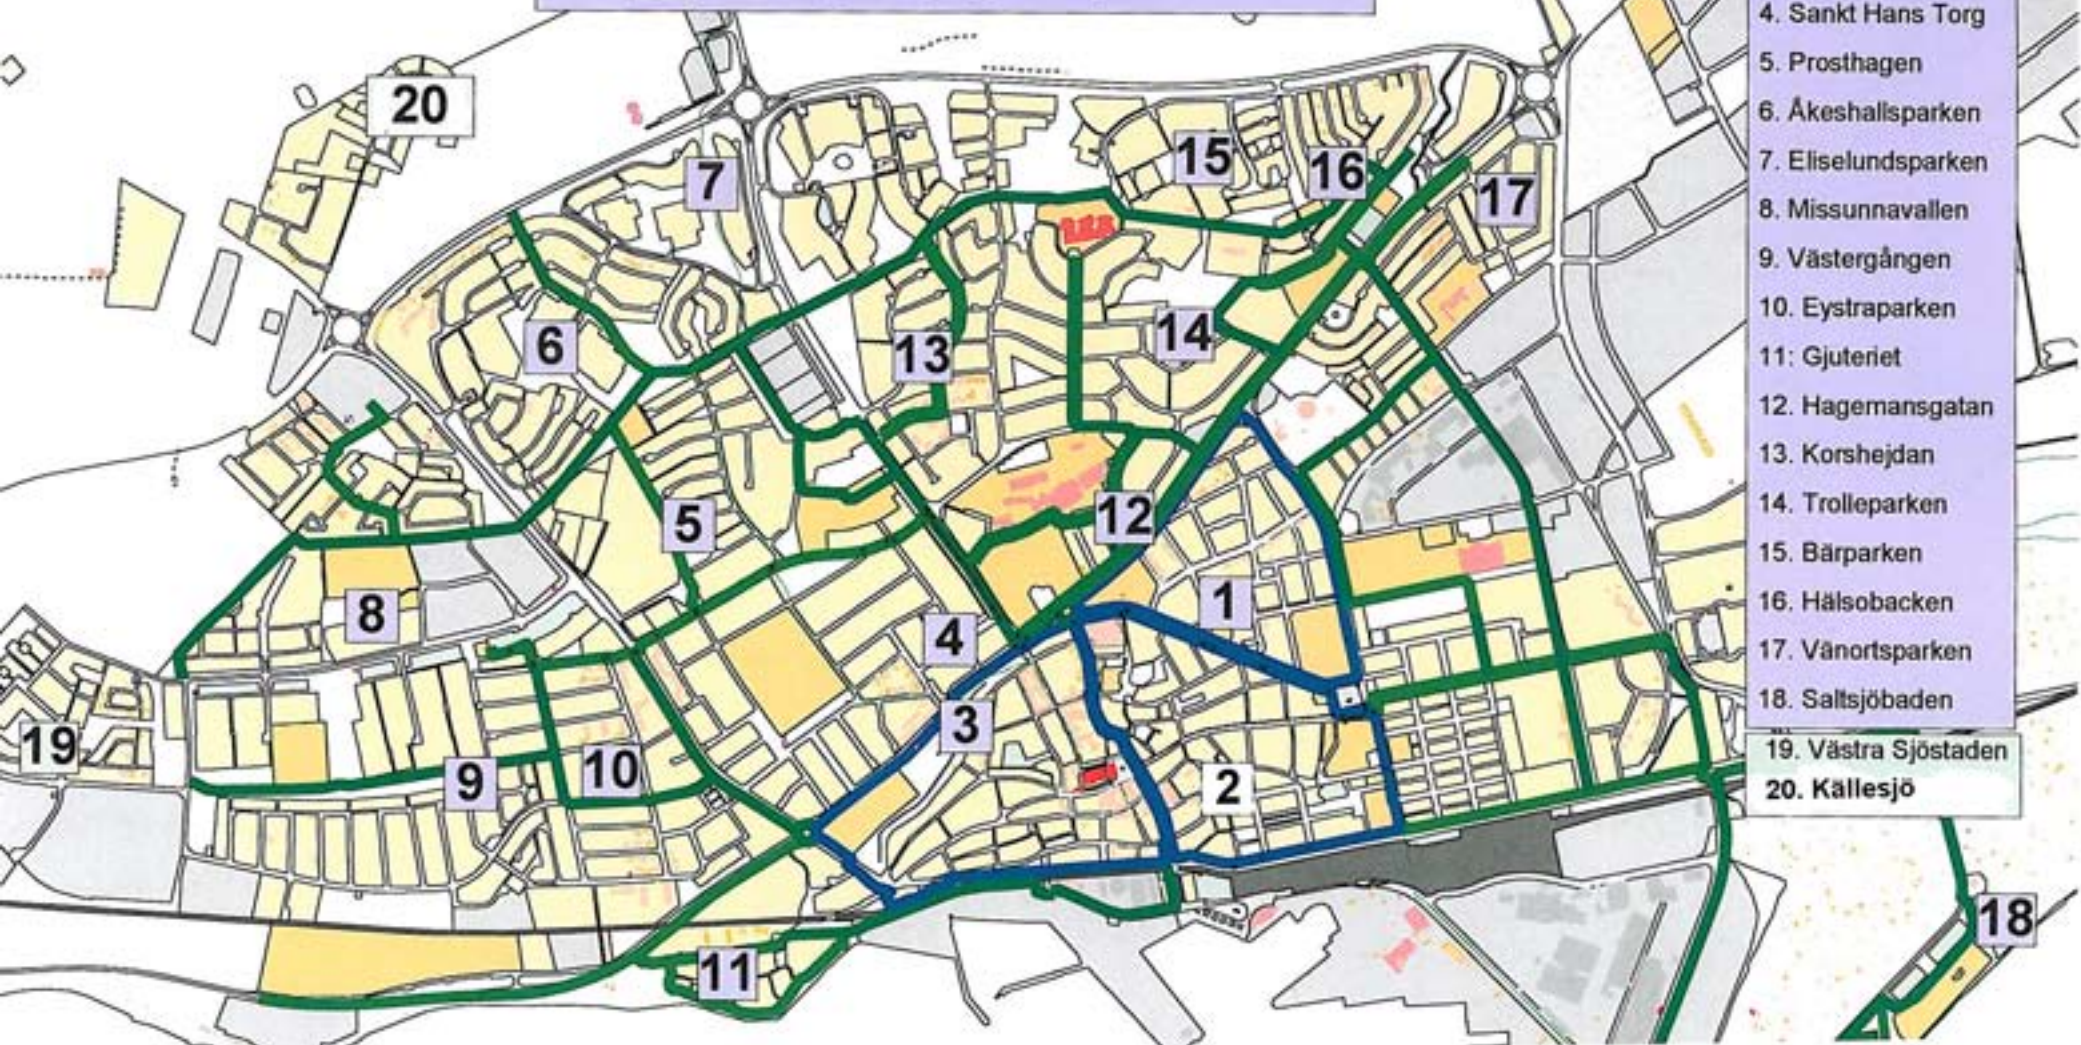

Lekplatser i Ystad stad

 = tillgänglig lekplats

- 1. Barnängen
- 2. Afåran
- 3. Norra Promenaden
- 4. Sankt Hans Torg
- 5. Prosthagen
- 6. Åkeshallsparken
- 7. Eliselundsparken
- 8. Missunnavallen
- 9. Västergången
- 10. Eystraparken
- 11: Gjuteriet
- 12. Hagemansgatan
- 13. Korshejdan
- 14. Trolleparken
- 15. Bärparken
- 16. Hälsobacken
- 17. Vänortsparken
- 18. Saltsjöbaden
- 19. Västra Sjöstaden
- 20. Kallesjö